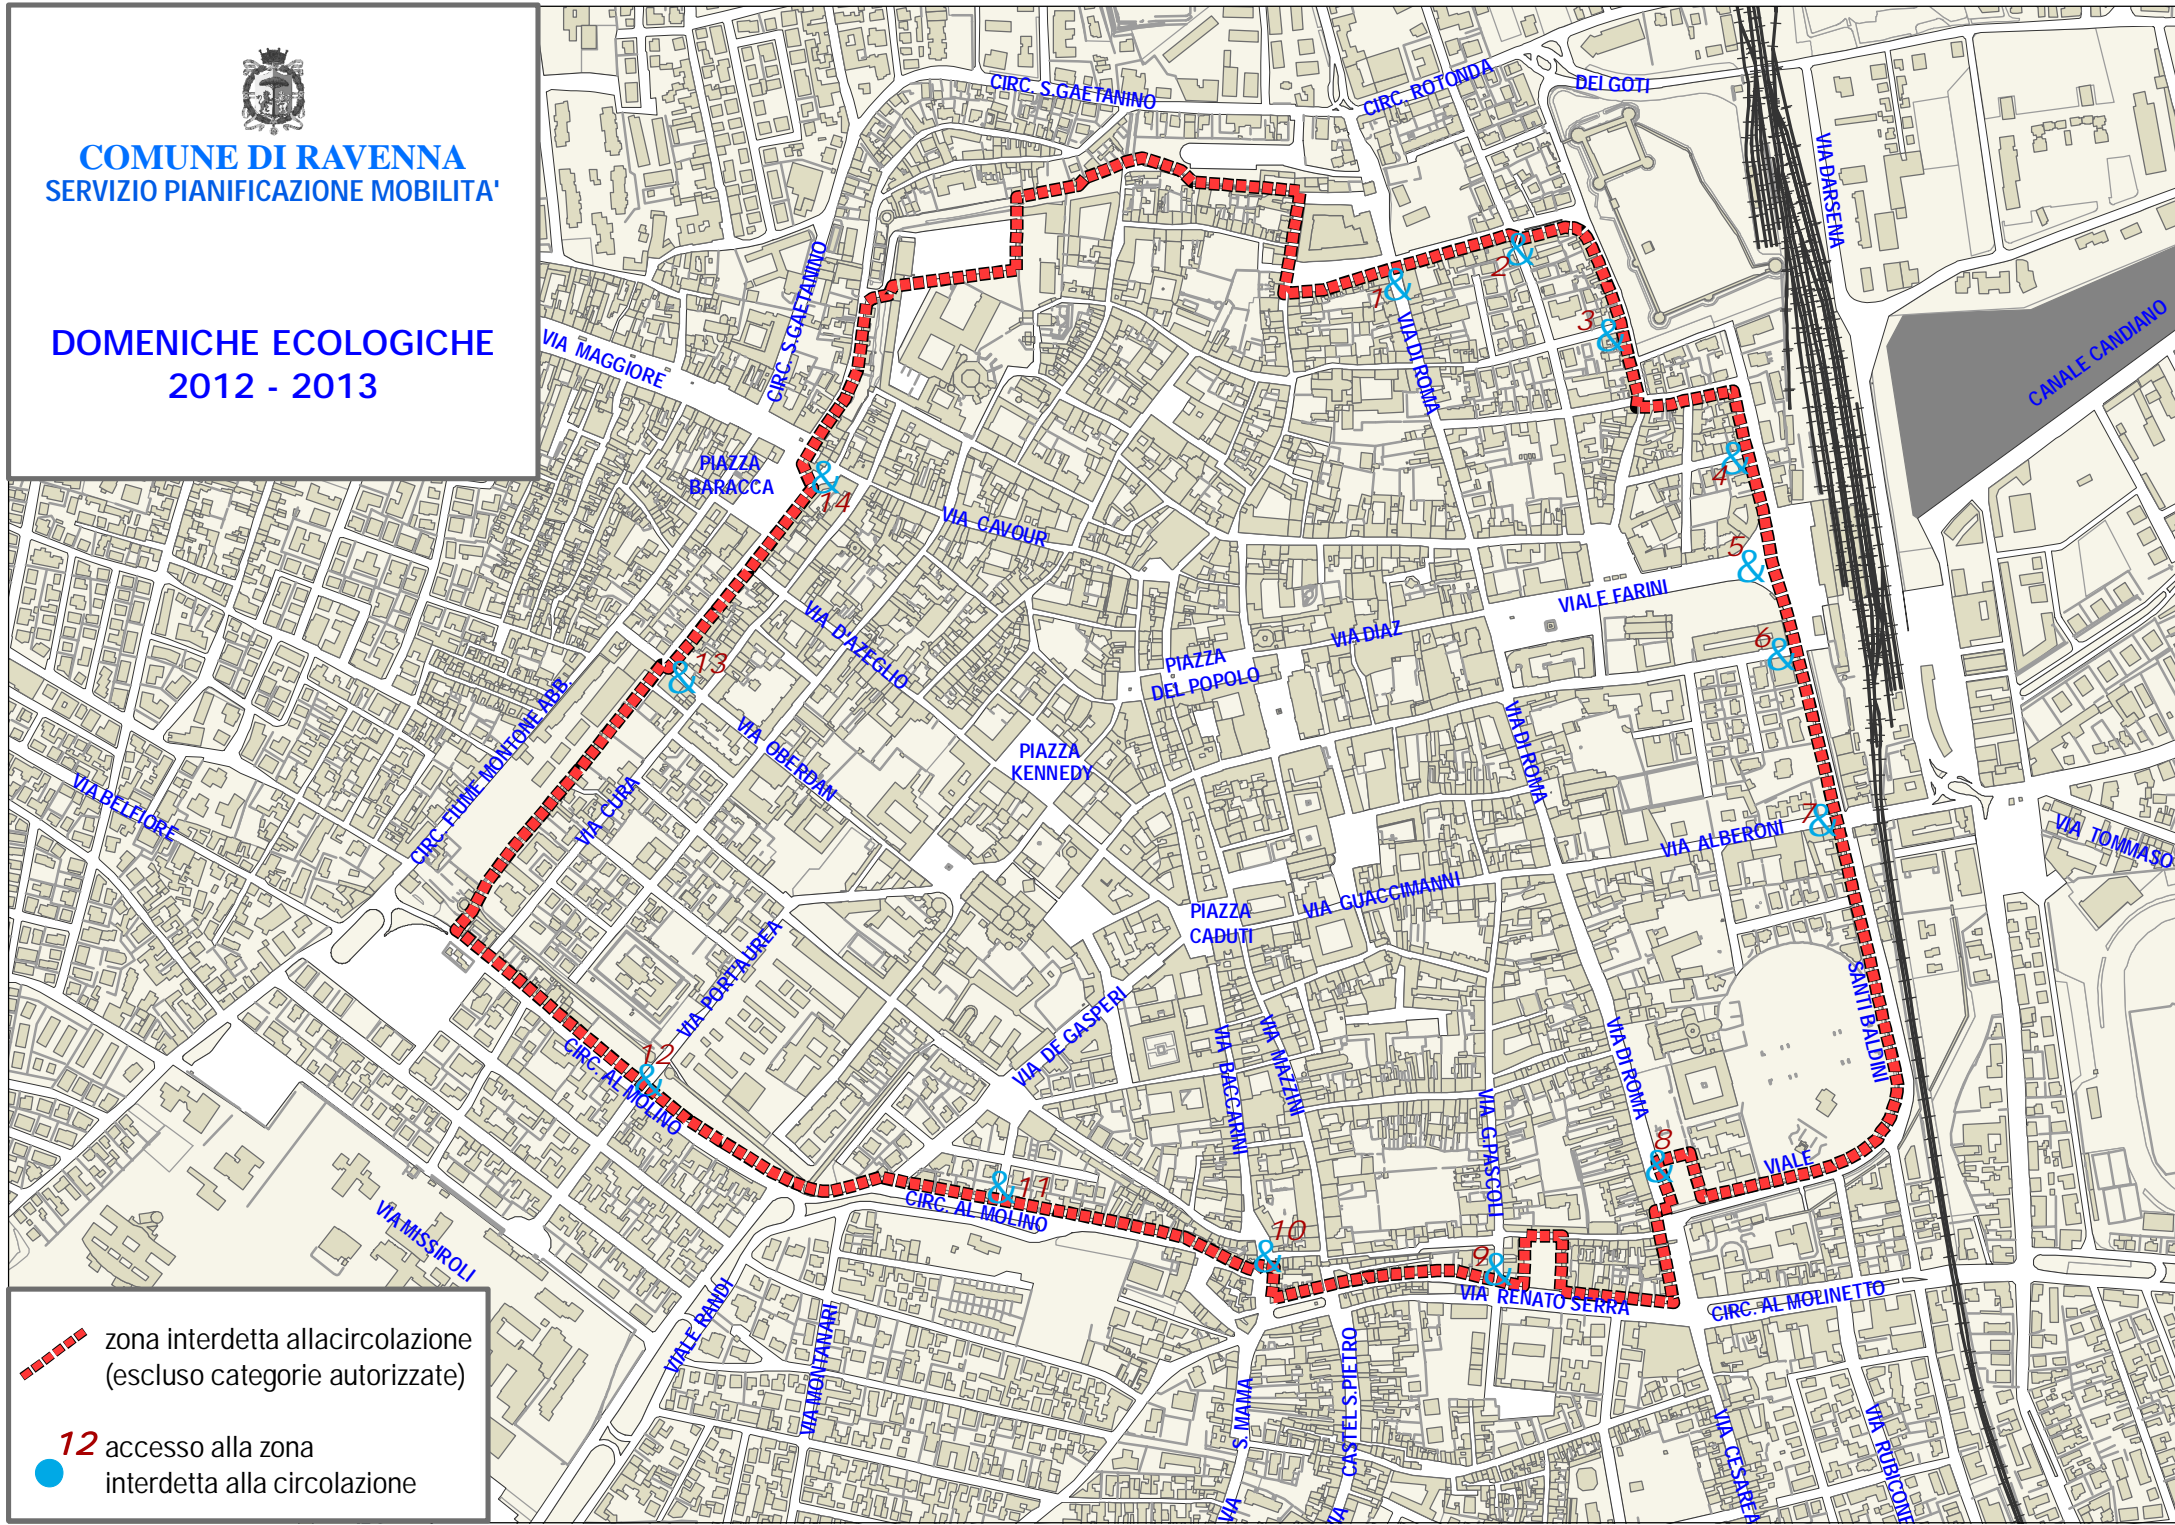

COMUNE DI RAVENNA
SERVIZIO PIANIFICAZIONE MOBILITA'

DOMENICHE ECOLOGICHE
2012 - 2013

 zona interdetta alla circolazione (escluso categorie autorizzate)

 12 accesso alla zona interdetta alla circolazione